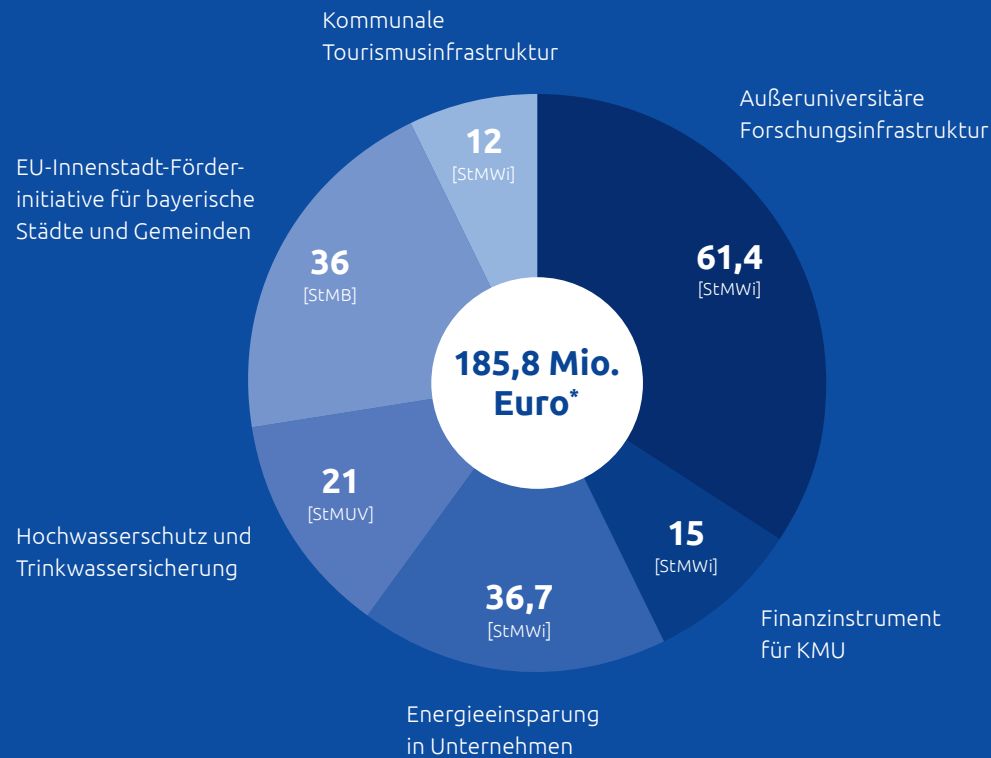

Stand: Januar 2022

REACT-EU

im bayerischen EFRE-Programm „Investitionen in Wachstum und Beschäftigung“

Neuer Förderbereich im EFRE in Bayern
mit Mitteln aus dem europäischen Wieder-
aufbaufonds „Next Generation EU“

Mittelverwendung zur Bekämpfung der
Folgen der Corona-Pandemie sowie zur
Unterstützung einer zukunftsorientierten
und nachhaltigen Wirtschaft

Kurzer Förderzeitraum bis Herbst 2023

Fördergebiet ganz Bayern